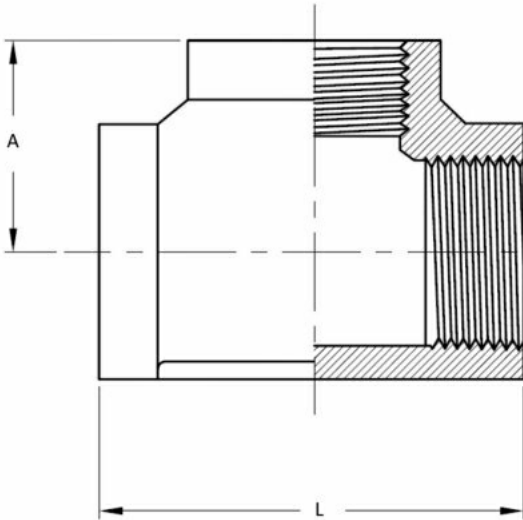

307 T-Stück, Innengewinde
Tee, female, V4A/AISI 316

Dimension	1/8"	1/4"	3/8"	1/2"	3/4"	1"	1 1/4"	1 1/2"	2"	2 1/2"	3"	4"
A	15,1	17	22	25	28,5	33,75	40	44,5	52	68,6	78,3	93,7
L	30,2	38	44	49	57	67,5	81	92	105	137	156,6	187,5

Toleranz +/- 1,0 mm

RO-FI / 307 (E307) - 2021-09 / F