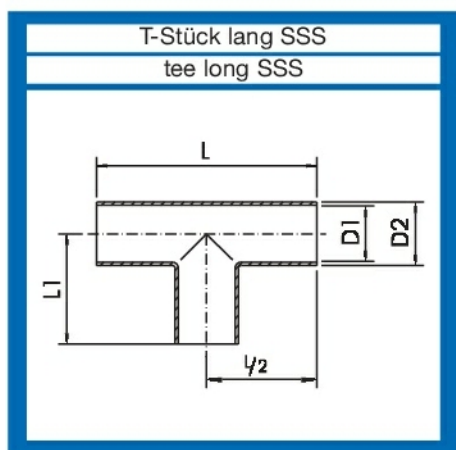

T-Stücke lang SSS / tee long SSS

DN	D1	D2	L	L1	Gew.[kg]
25	25	28	100	50	0,10
25	26	29	100	50	0,10
32	31	34	110	55	0,13
32	32	35	110	55	0,13
40	37	40	120	60	0,21
40	38	41	120	60	0,21
50	49	52	140	70	0,29
50	50	53	140	70	0,29
65	66	70	160	80	0,62
80	81	85	180	90	0,85
100	100	104	200	100	1,62
125	125	129	375	187,5	2,71
150	150	154	450	225	3,88
200	200	204	600	300	7,10