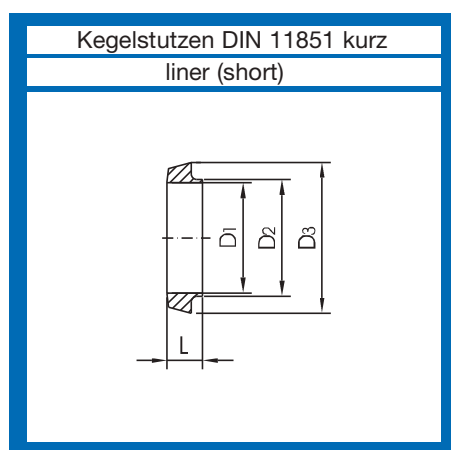

Kegelstutzen kurz / liner short

DN	D1	D2	D3	L	[kg]
10	10	13	22,5	13	0,02
15	16	19	28,5	13	0,02
20	20	23	36,5	13	0,04
25	26	29	44	15	0,06
32	32	35	50	15	0,08
40	38	41	56	15	0,09
50	50	53	68,5	16	0,11
65	66	70	86	17	0,18
80	81	85	100	17	0,22
100	100	104	121	20	0,36
125	125	129	150	23,5	0,58
150	150	154	176	27	0,86