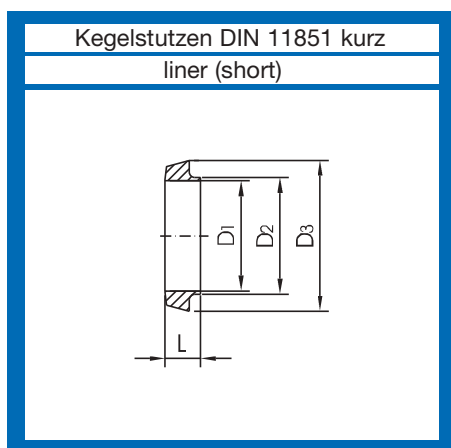

Kegelstutzen kurz / liner short

DN	D1	D2	D3	L	[kg]
10	10	13	22,5	13	0,02
15	16	19	28,5	13	0,02
20	20	23	36,5	13	0,04
25	26	29	44	15	0,06
32	32	35	50	15	0,08
40	38	41	56	15	0,09
50	50	53	68,5	16	0,11
65	66	70	86	17	0,18
80	81	85	100	17	0,22
100	100	104	121	20	0,36
125	125	129	150	23,5	0,58
150	150	154	176	27	0,86