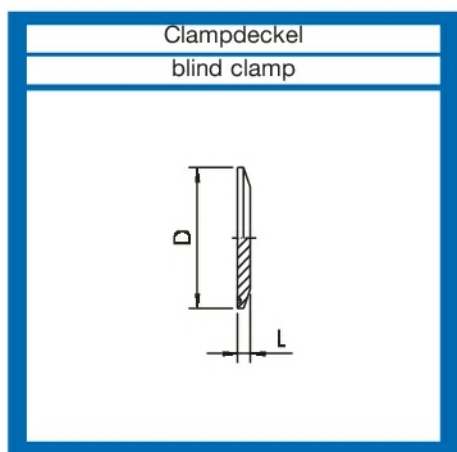

Clampdeckel / blind clamp

DN		D	L	Gew.[kg]
10-20		34	6,5	0,03
25-40	1"-1 1/2"	50,5	6,5	0,08
50	2"	64	6,5	0,13
	2 1/2"	77,5	6,5	0,20
65	3"	91	6,5	0,31
80		106	6,5	0,47
100	4"	119	8	0,61
125		155	11	1,48
150		183	11	2,11