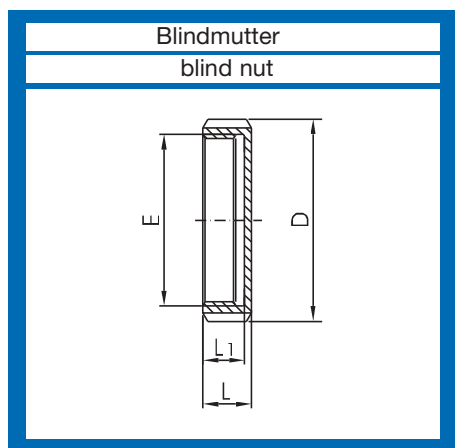

## Blindmutter / blind nut

DN	D	L	L1	E	Gew.[kg]
10	38	18	15	Rd 28 x 1/8"	0,08
15	44	18	15	Rd 34 x 1/8"	0,10
20	54	20	17	Rd 44 x 1/6"	0,14
25	63	21	18	Rd 52 x 1/6"	0,19
32	70	21	18	Rd 58 x 1/6"	0,23
40	78	21	18	Rd 65 x 1/6"	0,26
50	92	22	19	Rd 78 x 1/6"	0,38
65	112	25	21	Rd 95 x 1/6"	0,66
75/3"	120	26	21	Rd 104 x 1/6"	0,69
80	127	29	25	Rd 110 x 1/4"	1,00
100	148	31	26	Rd 130 x 1/4"	1,40
125	178	35	30	Rd 160 x 1/4"	1,97
150	210	40	34	Rd 190 x 1/4"	2,87
200	260	44	38	Rd 240 x 1/4"	5,24