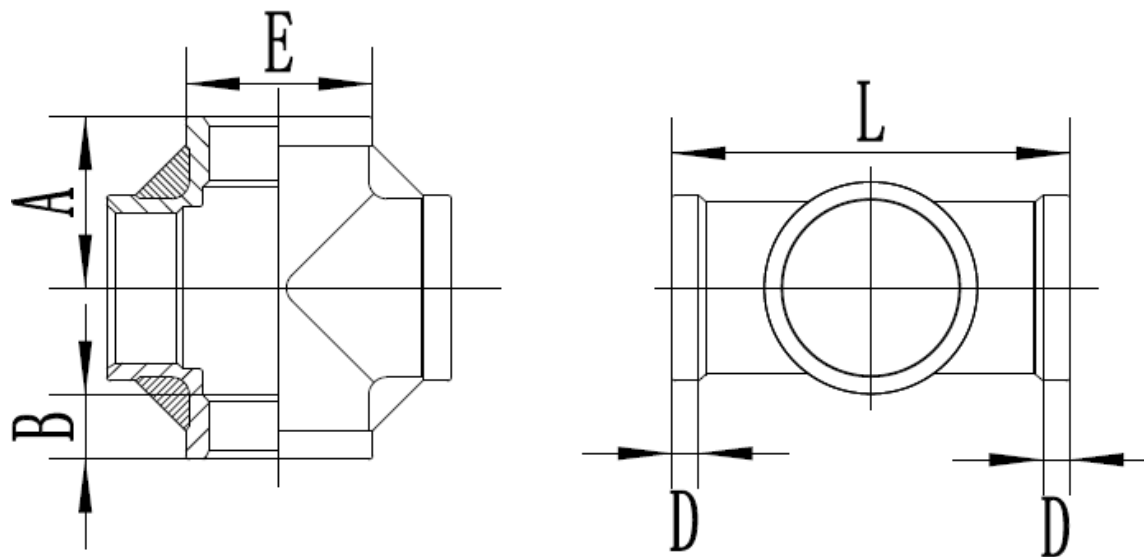

ECO-leichte Ausführung

302 Kreuzstück, Innengewinde Cross, female, V4A/AISI 316

Dimension	A	B	D	E	L
1/8"	18,5	8	5,2	13,5	37
1/4"	19,5	8	4,5	16,9	39
3/8"	22	9	5	21	44
1/2"	27,1	12	6,5	26	54,2
3/4"	32	13	7	31	64
1"	38	14	7	38,5	76
1 1/4"	45	14,5	9	47,5	90
1 1/2"	48	15,5	9	54	96
2"	57	17	11	66,5	114
2 1/2"	65	21	9	83,5	130
3"	75	22	11	97	150
4"	93,5	26	17,7	125,5	187

Toleranz +/- 1,0 mm