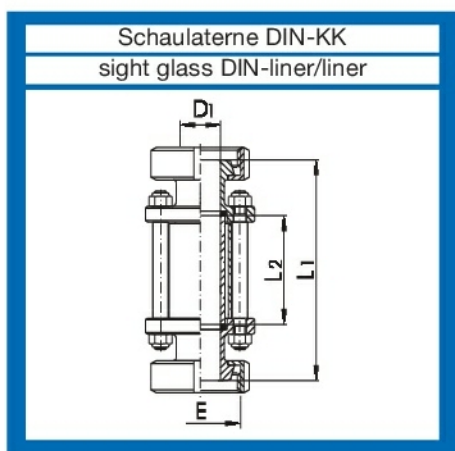

Schaulaterne DIN-KK / sight glass DIN liner/liner

DN	D1	L1	L2	E	Gew.[kg]
10	10	122	60	Rd 28 x 1/8"	0,44
15	16	122	60	Rd 34 x 1/8"	0,52
20	20	124	60	Rd 44 x 1/6"	1,08
25	26	142	70	Rd 52 x 1/6"	1,20
32	32	154	70	Rd 58 x 1/6"	1,41
40	38	165	70	Rd 65 x 1/6"	1,89
50	50	168	70	Rd 78 x 1/6"	2,50
65	66	191	85	Rd 95 x 1/6"	3,64
80	81	209	85	Rd 110 x 1/4"	4,27
100	100	257	115	Rd 130 x 1/4"	6,13
125	125	270	160	Rd 160 x 1/4"	10,20
150	150	290	170	Rd 190 x 1/4"	11,79