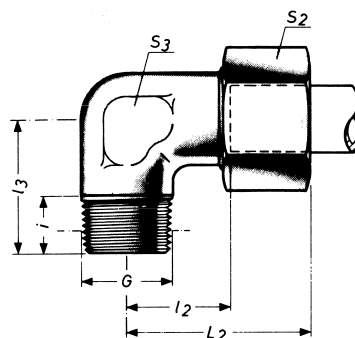

# Cutting Ring Unions

RO-FI Precision in Stainless Steel

## Male Stud Elbow Coupling

BSP / metric taper

\*) By use of taper inserts PN 630, otherwise PN 400.

Sizes are approximate dimensions at tightened cap nut.

Supplementary sizes and executions on request.

line	tube-		l3	i	S2	S3	Male Stud - Coupling G	ca. kg for %St. 1.4571	Ordernr.	PLS	3	Male Sud Coupling M		ca. kg for %St. 1.4571	Ordernr.	PLS
	AD	l2										M	M			
LL very easy PN 100	4	21	11,0	17	8	10	R 1/8 keg	1,7	GLL 4	057	11	M 8 x 1,0 keg	1,6	FLL 4	034	
	6	21	9,5	17	8	12	R 1/8 keg	1,7	GLL 6		11	M 10 x 1,0 keg	1,7	FLL 6		
	8	23	11,5	20	8	14	R 1/8 keg	2,4	GLL 8		12	M 10 x 1,0 keg	2,4	FLL 8		
L slightly PN 250	6	27	12,0	20	8	14	R 1/8 keg	3,2	GL 6	058	13	M 10 x 1,0 keg	3,2	FL 6	035	
	8	29	14,0	26	12	17	R 1/4 keg	4,6	GL 8		15	M 12 x 1,5 keg	3,8	FL 8		
	10	30	15,0	27	12	19	R 1/4 keg	5,7	GL 10		14	M 14 x 1,5 keg	5,8	FL 10		
	12	32	17,0	28	12	22	R 3/8 keg	7,8	GL 12		17	M 16 x 1,5 keg	11,7	FL 12		
	15	36	21,0	34	14	27	R 1/2 keg	13,7	GL 15		19	M 18 x 1,5 keg	12,6	FL 15		
PN 160	18	40	23,5	36	14	32	R 1/2 keg	18,9	GL 18	058	27	M 22 x 1,5 keg	18,5	FL 18	035	
S*) heavy PN 630	6	31	16,0	26	14	17	R 1/4 keg	5,5	GS 6	059	14	M 12 x 1,5 keg	6,5	FS 6	036	
	8	32	17,0	27	12	19	R 1/4 keg	6,9	GS 8		17	M 14 x 1,5 keg	7,5	FS 8		
	10	34	17,5	28	12	22	R 3/8 keg	10,0	GS 10		17	M 16 x 1,5 keg	12,0	FS 10		
	12	38	21,5	28	12	24	R 3/8 keg	11,5	GS 12		22	M 18 x 1,5 keg	13,5	FS 12		
14	40	22,0	32	14	27	R 1/2 keg	15,7	GS 14	19	M 20 x 1,5 keg	15,3	FS 14				
PN 400	16	43	24,5	32	14	30	R 1/2 keg	19,1	GS 16	059	25	M 22 x 1,5 keg	19,1	FS 16	036	