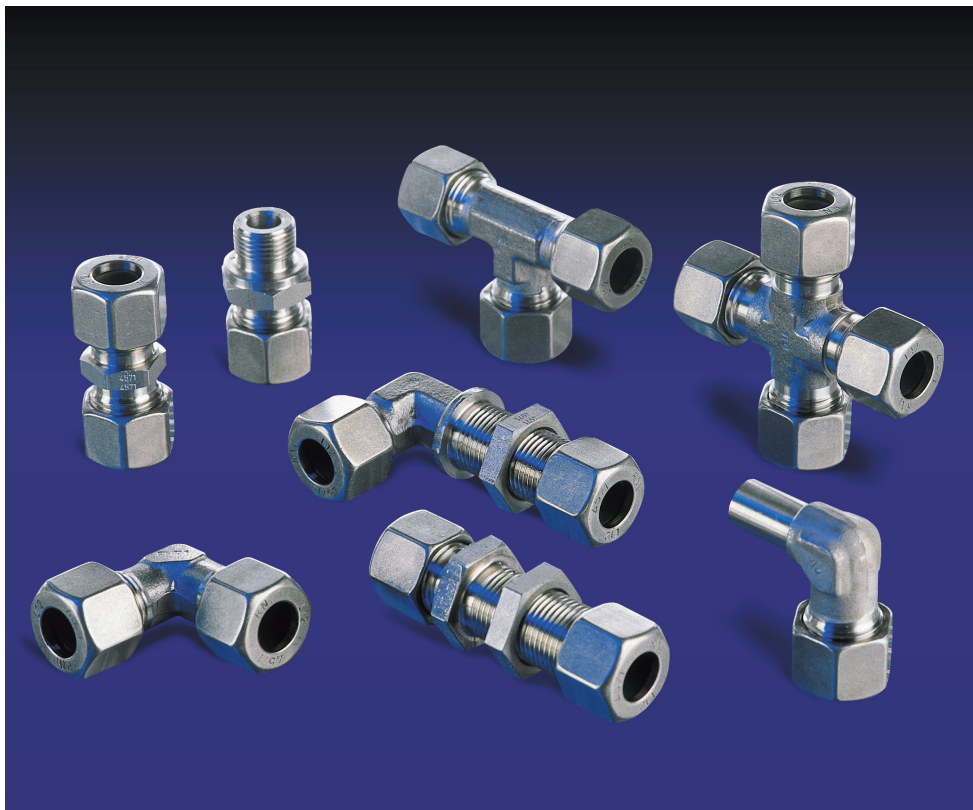

# Cutting Ring Unions

RO-FI Precision in Stainless Steel

## Male Stud Elbow Coupling

BSP / metric taper

\*) By use of taper inserts PN 630, otherwise PN 400.

Sizes are approximate dimensions at tightened cap nut.

Supplementary sizes and executions on request.

line	tube-		l3	i	S2	S3	Male Stud - Coupling G	ca. kg for %St. 1.4571	Ordernr.	PLS	3	Male Sud Coupling M		ca. kg for %St. 1.4571	Ordernr.	PLS
	AD	l2										M	M			
LL very easy PN 100	4	21	11,0	17	8	10	R 1/8 keg	1,7	GLL 4	057	11	M 8 x 1,0 keg	1,6	FLL 4	034	
	6	21	9,5	17	8	12	R 1/8 keg	1,7	GLL 6		11	M 10 x 1,0 keg	1,7	FLL 6		
	8	23	11,5	20	8	14	R 1/8 keg	2,4	GLL 8		12	M 10 x 1,0 keg	2,4	FLL 8		
L slightly PN 250	6	27	12,0	20	8	14	R 1/8 keg	3,2	GL 6	058	13	M 10 x 1,0 keg	3,2	FL 6	035	
	8	29	14,0	26	12	17	R 1/4 keg	4,6	GL 8		15	M 12 x 1,5 keg	3,8	FL 8		
	10	30	15,0	27	12	19	R 1/4 keg	5,7	GL 10		14	M 14 x 1,5 keg	5,8	FL 10		
	12	32	17,0	28	12	22	R 3/8 keg	7,8	GL 12		17	M 16 x 1,5 keg	11,7	FL 12		
	15	36	21,0	34	14	27	R 1/2 keg	13,7	GL 15		19	M 18 x 1,5 keg	12,6	FL 15		
PN 160	18	40	23,5	36	14	32	R 1/2 keg	18,9	GL 18	058	27	M 22 x 1,5 keg	18,5	FL 18	035	
S*) heavy PN 630	6	31	16,0	26	14	17	R 1/4 keg	5,5	GS 6	059	14	M 12 x 1,5 keg	6,5	FS 6	036	
	8	32	17,0	27	12	19	R 1/4 keg	6,9	GS 8		17	M 14 x 1,5 keg	7,5	FS 8		
	10	34	17,5	28	12	22	R 3/8 keg	10,0	GS 10		17	M 16 x 1,5 keg	12,0	FS 10		
	12	38	21,5	28	12	24	R 3/8 keg	11,5	GS 12		22	M 18 x 1,5 keg	13,5	FS 12		
14	40	22,0	32	14	27	R 1/2 keg	15,7	GS 14	19	M 20 x 1,5 keg	15,3	FS 14				
PN 400	16	43	24,5	32	14	30	R 1/2 keg	19,1	GS 16	059	25	M 22 x 1,5 keg	19,1	FS 16	036	