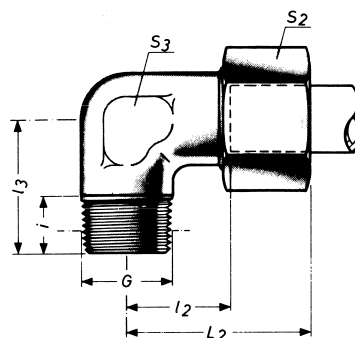

Schneidring-Verschraubungen

RO-FI Ihr starker Partner in Sachen Edelstahl

Winkel-Einschraub-Verschraubungen

Whitworth- und metrisches Gewinde, kegelig

*) Bei Verwendung von kegeligen Einschraubblöchern PN 630, sonst PN 400. Baumaße sind ca.-Maße bei angezogener Überwurfmutter. Weitere Größen und Ausführungen auf Anfrage.

Reihe	Rohr-AD		l ₂	l ₃	i	S ₂	S ₃	Einschraubzapfen G	ca. kg für %St.		S ₃	Einschraubzapfen M		ca. kg für %St.		Bestellz.	PLS
	AD	L ₂							1.4571	Bestellz.		PLS	1.4571	Bestellz.	PLS		
LL sehr leicht PN 100	4	21	11,0	17	8	10	11	R 1/8 keg	1,7	GLL 4	057	11	M 8 x 1,0 keg	1,6	FLL 4	034	
	6	21	9,5	17	8	12	11	R 1/8 keg	1,7	GLL 6		11	M 10 x 1,0 keg	1,7	FLL 6		
	8	23	11,5	20	8	14	12	R 1/8 keg	2,4	GLL 8		12	M 10 x 1,0 keg	2,4	FLL 8		
L leicht PN 250	6	27	12,0	20	8	14	12	R 1/8 keg	3,2	GL 6	058	13	M 10 x 1,0 keg	3,2	FL 6	035	
	8	29	14,0	26	12	17	12	R 1/4 keg	4,6	GL 8		15	M 12 x 1,5 keg	3,8	FL 8		
	10	30	15,0	27	12	19	14	R 1/4 keg	5,7	GL 10		14	M 14 x 1,5 keg	5,8	FL 10		
	12	32	17,0	28	12	22	17	R 3/8 keg	7,8	GL 12		17	M 16 x 1,5 keg	11,7	FL 12		
	15	36	21,0	34	14	27	19	R 1/2 keg	13,7	GL 15		19	M 18 x 1,5 keg	12,6	FL 15		
PN 160	18	40	23,5	36	14	32	24	R 1/2 keg	18,9	GL 18	058	27	M 22 x 1,5 keg	18,5	FL 18	035	
S*) schwer PN 630	6	31	16,0	26	14	17	14	R 1/4 keg	5,5	GS 6	059	14	M 12 x 1,5 keg	6,5	FS 6	036	
	8	32	17,0	27	12	19	17	R 1/4 keg	6,9	GS 8		17	M 14 x 1,5 keg	7,5	FS 8		
	10	34	17,5	28	12	22	17	R 3/8 keg	10,0	GS 10		17	M 16 x 1,5 keg	12,0	FS 10		
	12	38	21,5	28	12	24	22	R 3/8 keg	11,5	GS 12		22	M 18 x 1,5 keg	13,5	FS 12		
	14	40	22,0	32	14	27	19	R 1/2 keg	15,7	GS 14	19	M 20 x 1,5 keg	15,3	FS 14			
PN 400	16	43	24,5	32	14	30	24	R 1/2 keg	19,1	GS 16	059	25	M 22 x 1,5 keg	19,1	FS 16	036	