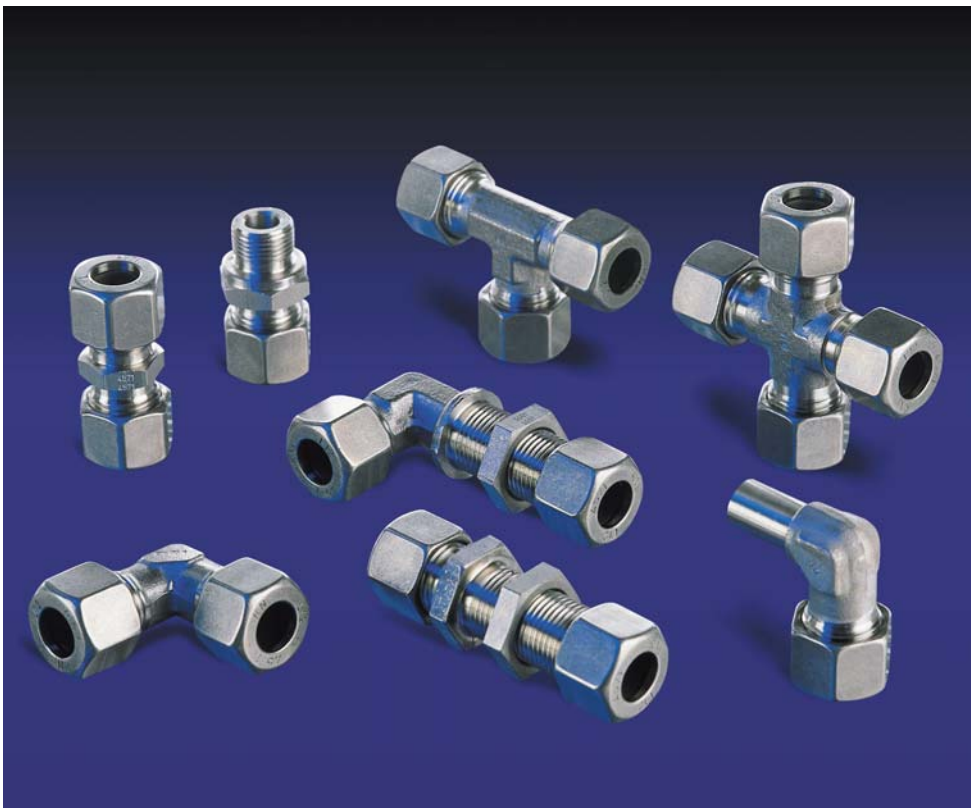

Schneidring-Verschraubungen

RO-FI Ihr starker Partner in Sachen Edelstahl

Gerade-Einschraub-Verschraubungen

NPT-Gewinde, schwere Reihe

Baumaße sind ca.-Maße bei angezogener Überwurfmutter.

Reihe	Rohr AD	L4	l4	i	S2	S1	Einschraub-zapfen NPT	ca. kg für %St. 1.4571	Bestellzeichen	PLS
S schwer PN 630	6	43	28,0	10,0	17	17	1/8 - 27 NPT	4,5	BS 6 - 1/8 NPT	028
	6	43	28,0	15,1	17	17	1/4 - 18 NPT	6,0	BS 6 - 1/4 NPT	
	6	43	28,0	15,3	17	19	3/8 - 18 NPT	7,0	BS 6 - 3/8 NPT	
	6	50	35,0	19,9	17	22	1/2 - 14 NPT	11,0	BS 6 - 1/2 NPT	
	8	36	21,0	10,0	19	17	1/8 - 27 NPT	5,0	BS 8 - 1/8 NPT	
	8	43	28,0	15,1	19	17	1/4 - 18 NPT	6,0	BS 8 - 1/4 NPT	
	10	44	27,5	15,1	22	19	1/4 - 18 NPT	7,5	BS 10 - 1/4 NPT	
	10	44	27,5	15,2	22	19	3/8 - 18 NPT	8,0	BS 10 - 3/8 NPT	
	10	47	30,0	15,1	22	22	1/2 - 14 NPT	12,0	BS 10 - 1/2 NPT	
	12	46	29,5	15,1	24	22	1/4 - 18 NPT	9,0	BS 12 - 1/4 NPT	
	12	46	29,5	15,2	24	22	3/8 - 18 NPT	10,0	BS 12 - 3/8 NPT	
	12	51	34,5	19,8	24	24	1/2 - 14 NPT	12,0	BS 12 - 1/2 NPT	
	12	52	35,0	20,2	24	27	3/4 - 14 NPT	17,0	BS 12 - 3/4 NPT	
	14	49	31,0	15,1	27	24	1/4 - 18 NPT	12,5	BS 14 - 1/4 NPT	
	14	49	31,0	15,1	27	24	3/8 - 18 NPT	13,0	BS 14 - 3/8 NPT	
14	54	36,0	19,8	27	24	1/2 - 14 NPT	14,5	BS 14 - 1/2 NPT		
PN 400	16	54	35,5	19,8	30	27	1/2 - 14 NPT	16,5	BS 16 - 1/2 NPT	028
	16	54	35,5	20,1	30	27	3/4 - 14 NPT	20,5	BS 16 - 3/4 NPT	
	20	59	35,5	20,1	30	27	3/4 - 14 NPT	25,5	BS 20 - 3/4 NPT	
	25	69	45,0	25,0	46	41	1 - 11 1/2 NPT	50,0	BS 25 - 1 NPT	
PN 250	30	73	46,5	25,6	50	46	1 1/4 - 11 1/2 NPT	65,0	BS 30 - 1 1/4 NPT	028
	38	80	49,0	26,0	60	55	1 1/2 - 11 1/2 NPT	94,4	BS 38 - 1 1/2 NPT	