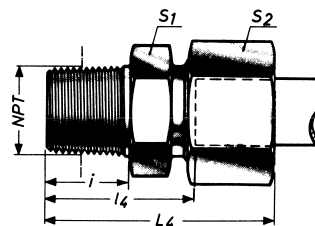

Schneidring-Verschraubungen

RO-FI Ihr starker Partner in Sachen Edelstahl

Gerade-Einschraub-Verschraubungen

NPT-Gewinde, schwere Reihe

Baumaße sind ca.-Maße bei angezogener Überwurfmutter.

Reihe	Rohr AD	L4	l4	i	S2	S1	Einschraub-zapfen NPT	ca. kg für %St. 1.4571	Bestellzeichen	PLS
S schwer PN 630	6	43	28,0	10,0	17	17	1/8 - 27 NPT	4,5	BS 6 - 1/8 NPT	028
	6	43	28,0	15,1	17	17	1/4 - 18 NPT	6,0	BS 6 - 1/4 NPT	
	6	43	28,0	15,3	17	19	3/8 - 18 NPT	7,0	BS 6 - 3/8 NPT	
	6	50	35,0	19,9	17	22	1/2 - 14 NPT	11,0	BS 6 - 1/2 NPT	
	8	36	21,0	10,0	19	17	1/8 - 27 NPT	5,0	BS 8 - 1/8 NPT	
	8	43	28,0	15,1	19	17	1/4 - 18 NPT	6,0	BS 8 - 1/4 NPT	
	10	44	27,5	15,1	22	19	1/4 - 18 NPT	7,5	BS 10 - 1/4 NPT	
	10	44	27,5	15,2	22	19	3/8 - 18 NPT	8,0	BS 10 - 3/8 NPT	
	10	47	30,0	15,1	22	22	1/2 - 14 NPT	12,0	BS 10 - 1/2 NPT	
	12	46	29,5	15,1	24	22	1/4 - 18 NPT	9,0	BS 12 - 1/4 NPT	
	12	46	29,5	15,2	24	22	3/8 - 18 NPT	10,0	BS 12 - 3/8 NPT	
	12	51	34,5	19,8	24	24	1/2 - 14 NPT	12,0	BS 12 - 1/2 NPT	
	12	52	35,0	20,2	24	27	3/4 - 14 NPT	17,0	BS 12 - 3/4 NPT	
	14	49	31,0	15,1	27	24	1/4 - 18 NPT	12,5	BS 14 - 1/4 NPT	
	14	49	31,0	15,1	27	24	3/8 - 18 NPT	13,0	BS 14 - 3/8 NPT	
14	54	36,0	19,8	27	24	1/2 - 14 NPT	14,5	BS 14 - 1/2 NPT		
PN 400	16	54	35,5	19,8	30	27	1/2 - 14 NPT	16,5	BS 16 - 1/2 NPT	028
	16	54	35,5	20,1	30	27	3/4 - 14 NPT	20,5	BS 16 - 3/4 NPT	
	20	59	35,5	20,1	30	27	3/4 - 14 NPT	25,5	BS 20 - 3/4 NPT	
	25	69	45,0	25,0	46	41	1 - 11 1/2 NPT	50,0	BS 25 - 1 NPT	
PN 250	30	73	46,5	25,6	50	46	1 1/4 - 11 1/2 NPT	65,0	BS 30 - 1 1/4 NPT	028
	38	80	49,0	26,0	60	55	1 1/2 - 11 1/2 NPT	94,4	BS 38 - 1 1/2 NPT	