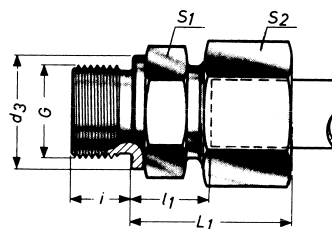

Schneidring-Verschraubungen

RO-FI Ihr starker Partner in Sachen Edelstahl

Gerade-Einschraub-Verschraubungen

Whitworth-Rohrgewinde, zylindrisch, schwere Reihe

Lieferbar nach DIN 3852 - Form B (Standard) - Form A (dem Bestellzeichen "/A" anfügen).

Form E: dem Bestellzeichen "/ed" anfügen. Baumaße sind ca.-Maße bei angezogener Überwurfmutter.

Weitere Größen und Ausführungen auf Anfrage.

Reihe	Rohr AD	L1	l1	i	S2	S1	d3	Einschraubzapfen G	ca. kg für %St. 1.4571	Bestellzeichen	PLS
S schwer PN 630	6	28	13,0	12	17	19	18	G 1/4 A	5,4	DS 6 G 1/4 A	025
	6	28	13,0	12	17	22	22	G 3/8 A	7,5	DS 6 G 3/8 A	
	6	33	18,0	14	17	27	26	G 1/2 A	12,5	DS 6 G 1/2 A	
	8	30	15,0	12	19	19	18	G 1/4 A	6,3	DS 8 G 1/4 A	
	8	30	15,5	12	19	22	22	G 3/8 A	8,5	DS 8 G 3/8 A	
	8	33	18,0	14	19	27	26	G 1/2 A	12,0	DS 8 G 1/2 A	
	10	31	14,5	12	22	19	18	G 1/4 A	8,0	DS 10 G 1/4 A	
	10	31	15,0	12	22	22	22	G 3/8 A	8,9	DS 10 G 3/8 A	
	10	32	15,0	14	22	27	26	G 1/2 A	12,0	DS 10 G 1/2 A	
	12	33	16,5	12	24	22	18	G 1/4 A	9,5	DS 12 G 1/4 A	
	12	33	17,0	12	24	22	22	G 3/8 A	10,0	DS 12 G 3/8 A	
	12	34	17,5	14	24	27	26	G 1/2 A	14,0	DS 12 G 1/2 A	
	12	31	14,5	16	24	32	32	G 3/4 A	15,0	DS 12 G 3/4 A	
	14	36	18,0	12	27	24	22	G 3/8 A	12,5	DS 14 G 3/8 A	
14	37	19,0	14	27	27	26	G 1/2 A	15,5	DS 14 G 1/2 A		
PN 400	16	37	18,5	14	30	27	26	G 1/2 A	16,5	DS 16 G 1/2 A	025
	16	37	18,5	16	30	32	32	G 3/4 A	22,0	DS 16 G 3/4 A	
	20	37	15,5	14	36	32	26	G 1/2 A	22,5	DS 20 G 1/2 A	
	20	42	20,5	16	36	32	32	G 3/4 A	26,5	DS 20 G 3/4 A	
	25	47	23,0	16	46	41	32	G 3/4 A	46,5	DS 25 G 3/4 A	
	25	47	23,0	18	46	41	39	G 1 A	49,5	DS 25 G 1 A	
PN 250	30	50	23,5	20	50	50	49	G 1 1/4 A	68,0	DS 30 G 1 1/4 A	025
	38	57	26,0	22	60	55	55	G 1 1/2 A	92,9	DS 38 G 1 1/2 A	