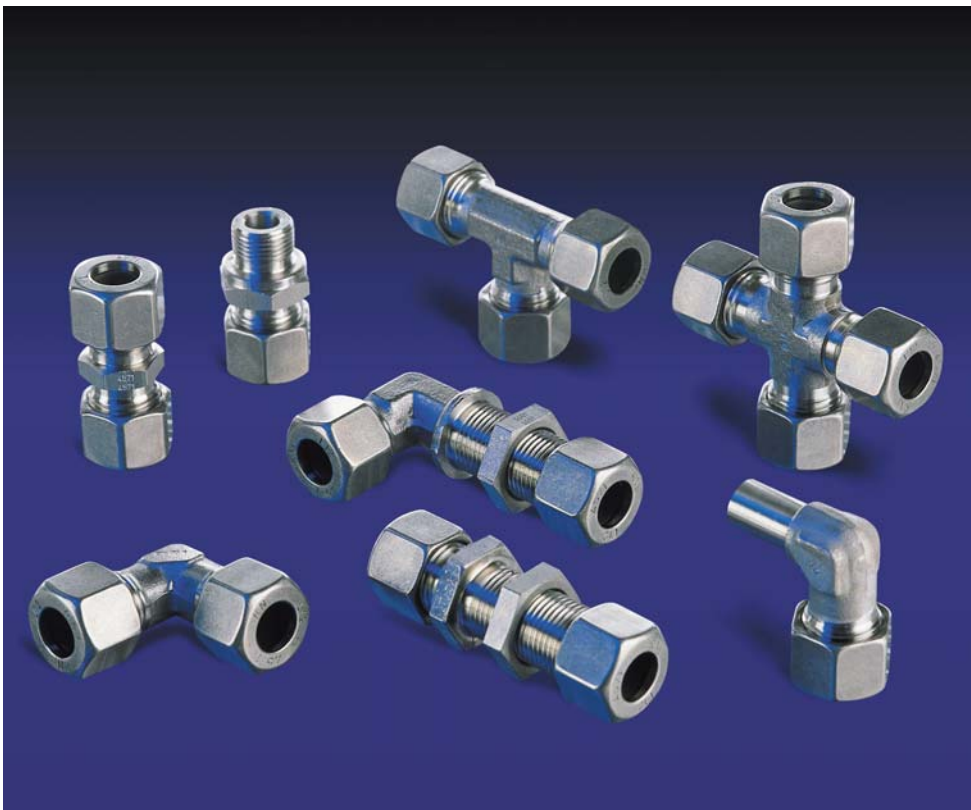

Schneidring-Verschraubungen

RO-FI Ihr starker Partner in Sachen Edelstahl

Gerade-Einschraub-Verschraubungen

Whitworth-Rohrgewinde, zylindrisch, schwere Reihe

Lieferbar nach DIN 3852 - Form B (Standard) - Form A (dem Bestellzeichen "/A" anfügen).

Form E: dem Bestellzeichen "/ed" anfügen. Baumaße sind ca.-Maße bei angezogener Überwurfmutter.

Weitere Größen und Ausführungen auf Anfrage.

Reihe	Rohr AD	L1	l1	i	S2	S1	d3	Einschraubzapfen G	ca. kg für %St. 1.4571	Bestellzeichen	PLS
S schwer PN 630	6	28	13,0	12	17	19	18	G 1/4 A	5,4	DS 6 G 1/4 A	025
	6	28	13,0	12	17	22	22	G 3/8 A	7,5	DS 6 G 3/8 A	
	6	33	18,0	14	17	27	26	G 1/2 A	12,5	DS 6 G 1/2 A	
	8	30	15,0	12	19	19	18	G 1/4 A	6,3	DS 8 G 1/4 A	
	8	30	15,5	12	19	22	22	G 3/8 A	8,5	DS 8 G 3/8 A	
	8	33	18,0	14	19	27	26	G 1/2 A	12,0	DS 8 G 1/2 A	
	10	31	14,5	12	22	19	18	G 1/4 A	8,0	DS 10 G 1/4 A	
	10	31	15,0	12	22	22	22	G 3/8 A	8,9	DS 10 G 3/8 A	
	10	32	15,0	14	22	27	26	G 1/2 A	12,0	DS 10 G 1/2 A	
	12	33	16,5	12	24	22	18	G 1/4 A	9,5	DS 12 G 1/4 A	
	12	33	17,0	12	24	22	22	G 3/8 A	10,0	DS 12 G 3/8 A	
	12	34	17,5	14	24	27	26	G 1/2 A	14,0	DS 12 G 1/2 A	
	12	31	14,5	16	24	32	32	G 3/4 A	15,0	DS 12 G 3/4 A	
	14	36	18,0	12	27	24	22	G 3/8 A	12,5	DS 14 G 3/8 A	
14	37	19,0	14	27	27	26	G 1/2 A	15,5	DS 14 G 1/2 A		
PN 400	16	37	18,5	14	30	27	26	G 1/2 A	16,5	DS 16 G 1/2 A	025
	16	37	18,5	16	30	32	32	G 3/4 A	22,0	DS 16 G 3/4 A	
	20	37	15,5	14	36	32	26	G 1/2 A	22,5	DS 20 G 1/2 A	
	20	42	20,5	16	36	32	32	G 3/4 A	26,5	DS 20 G 3/4 A	
	25	47	23,0	16	46	41	32	G 3/4 A	46,5	DS 25 G 3/4 A	
	25	47	23,0	18	46	41	39	G 1 A	49,5	DS 25 G 1 A	
PN 250	30	50	23,5	20	50	50	49	G 1 1/4 A	68,0	DS 30 G 1 1/4 A	025
	38	57	26,0	22	60	55	55	G 1 1/2 A	92,9	DS 38 G 1 1/2 A	