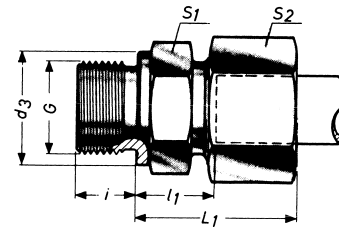

## Gerade-Einschraub-Verschraubungen

Whitworth-Rohrgewinde, zylindrisch, leichte Reihe  
 Lieferbar nach DIN 3852 - Form B (Standard) - Form A  
 (dem Bestellzeichen "/A" anfügen).  
 Form E: dem Bestellzeichen "/ed" anfügen. Baumaße sind  
 ca.-Maße bei angezogener Überwurfmutter.  
 Weitere Größen und Ausführungen auf Anfrage.

Reihe	Rohr AD	L1	l1	i	S2	S1	d3	Einschraubzapfen G	ca. kg für %St. 1.4571	Bestellzeichen	PLS
L leicht PN 250	6	23	8,5	8	14	14	14	G 1/8 A	2,5	DL 6 G 1/8 A	024
	6	27	10,0	12	14	19	18	G 1/4 A	4,0	DL 6 G 1/4 A	
	6	27	11,5	12	14	22	22	G 3/8 A	6,0	DL 6 G 3/8 A	
	6	27	12,0	14	14	27	26	G 1/2 A	8,5	DL 6 G 1/2 A	
	8	24	9,0	8	17	14	14	G 1/8 A	3,5	DL 8 G 1/8 A	
	8	25	10,0	12	17	19	18	G 1/4 A	4,4	DL 8 G 1/4 A	
	8	26	11,5	12	17	22	22	G 3/8 A	6,2	DL 8 G 3/8 A	
	8	27	12,0	14	17	27	26	G 1/2 A	9,0	DL 8 G 1/2 A	
	10	26	11,0	12	19	19	18	G 1/4 A	4,8	DL 10 G 1/4 A	
	10	27	12,5	12	19	22	22	G 3/8 A	6,3	DL 10 G 3/8 A	
	10	27	13,0	14	19	27	26	G 1/2 A	10,0	DL 10 G 1/2 A	
	12	27	12,0	12	22	19	18	G 1/4 A	6,0	DL 12 G 1/4 A	
	12	27	12,5	12	22	22	22	G 3/8 A	7,1	DL 12 G 3/8 A	
	12	28	13,0	14	22	27	26	G 1/2 A	10,0	DL 12 G 1/2 A	
	15	32	17,0	12	27	24	22	G 3/8 A	11,5	DL 15 G 3/8 A	
15	29	14,0	14	27	27	26	G 1/2 A	11,8	DL 15 G 1/2 A		
PN 160	18	30	13,5	12	32	27	22	G 3/8 A	13,5	DL 18 G 3/8 A	024
	18	31	14,5	14	32	27	26	G 1/2 A	13,8	DL 18 G 1/2 A	
	18	31	14,5	16	32	32	32	G 3/4 A	18,5	DL 18 G 3/4 A	
	22	33	16,5	14	36	32	26	G 1/2 A	19,0	DL 22 G 1/2 A	
	22	33	16,5	16	36	32	32	G 3/4 A	20,0	DL 22 G 3/4 A	
	22	34	17,5	18	36	41	39	G 1 A	29,0	DL 22 G 1 A	
PN 100	28	35	18,5	14	41	41	26	G 1/2 A	26,0	DL 28 G 1/2 A	024
	28	34	17,5	16	41	41	32	G 3/4 A	-	DL 28 G 3/4 A	
	28	34	17,5	18	41	41	39	G 1 A	27,5	DL 28 G 1 A	
	35	39	17,5	20	50	50	49	G 1 1/4 A	45,0	DL 35 G 1 1/4 A	
	42	42	19,0	22	60	55	55	G 1 1/2 A	61,5	DL 42 G 1 1/2 A	