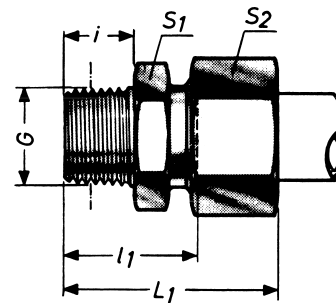

Schneidring-Verschraubungen

RO-FI Ihr starker Partner in Sachen Edelstahl

Gerade-Einschraub-Verschraubungen

Whitworth-Rohrgewinde, kegelig

*) bei Verwendung von kegelligen Einschraublöchern PN 630, sonst PN 400.

Baumaße sind ca.-Maße bei angezogener Überwurfmutter.

Reihe	Rohr-AD	L1	l1	i	S2	S1	Ein-schraub-zapfen G	ca. kg für %St.	Bestellzeichen	PLS
LL sehr leicht PN 100	4	26	16,0	8	10	11	R 1/8 keg	1,3	BLL 4 R 1/8 keg	018
	6	26	14,5	8	12	12	R 1/8 keg	1,4	BLL 6 R 1/8 keg	
	8	28	16,5	8	14	12	R 1/8 keg	1,7	BLL 8 R 1/8 keg	
L leicht PN 250	6	31	16,0	8	14	12	R 1/8 keg	2,5	BL 6 R 1/8 keg	019
	6	33	20,0	12	14	14	R 1/4 keg	3,0	BL 6 R 1/4 keg	
	6	34	21,0	12	14	19	R 3/8 keg	-	BL 6 R 3/8 keg	
	6	37	24,0	14	14	22	R 1/2 keg	7,0	BL 6 R 1/2 keg	
	8	36	20,0	12	17	14	R 1/4 keg	3,5	BL 8 R 1/4 keg	
	8	26	21,0	12	17	19	R 3/8 keg	6,2	BL 8 R 3/8 keg	
	8	29	24,0	14	17	22	R 1/2 keg	7,5	BL 8 R 1/2 keg	
	10	37	21,0	12	19	17	R 1/4 keg	4,5	BL 10 R 1/4 keg	
	10	27	21,0	12	19	19	R 3/8 keg	5,5	BL 10 R 3/8 keg	
	10	40	24,0	14	19	22	R 1/2 keg	7,5	BL 10 R 1/2 keg	
	12	27	21,0	12	22	19	R 1/4 keg	5,5	BL 12 R 1/4 keg	
	12	38	22,0	12	22	19	R 3/8 keg	6,0	BL 12 R 3/8 keg	
	12	28	24,0	14	22	22	R 1/2 keg	8,0	BL 12 R 1/2 keg	
	15	41	25,0	14	27	24	R 1/2 keg	11,0	BL 15 R 1/2 keg	

Reihe	Rohr-AD	L1	l1	i	S2	S1	Ein-schraub-zapfen G	ca. kg für %St.	Bestellzeichen	PLS
PN 160	18	44	25,5	14	32	27	R 1/2 keg	13,0	BL 18 R 1/2 keg	019
S*) schwer PN 630	6	28	23,0	12	17	19	R 1/4 keg	5,0	BS 6 R 1/4 keg	020
	8	30	15,0	12	19	19	R 1/4 keg	6,3	BS 8 R 1/4 keg	
	10	31	22,5	15	22	19	R 1/4 keg	7,0	BS 10 R 1/4 keg	
	10	31	22,5	12	22	19	R 3/8 keg	7,5	BS 10 R 3/8 keg	
	12	33	22,5	12	24	22	R 3/8 keg	10,0	BS 12 R 3/8 keg	
	14	37	19,0	14	27	27	R 1/2 keg	-	BS 14 R 1/2 keg	
	16	37	18,5	14	30	27	R 1/2 keg	16,1	BS 16 R 1/2 keg	