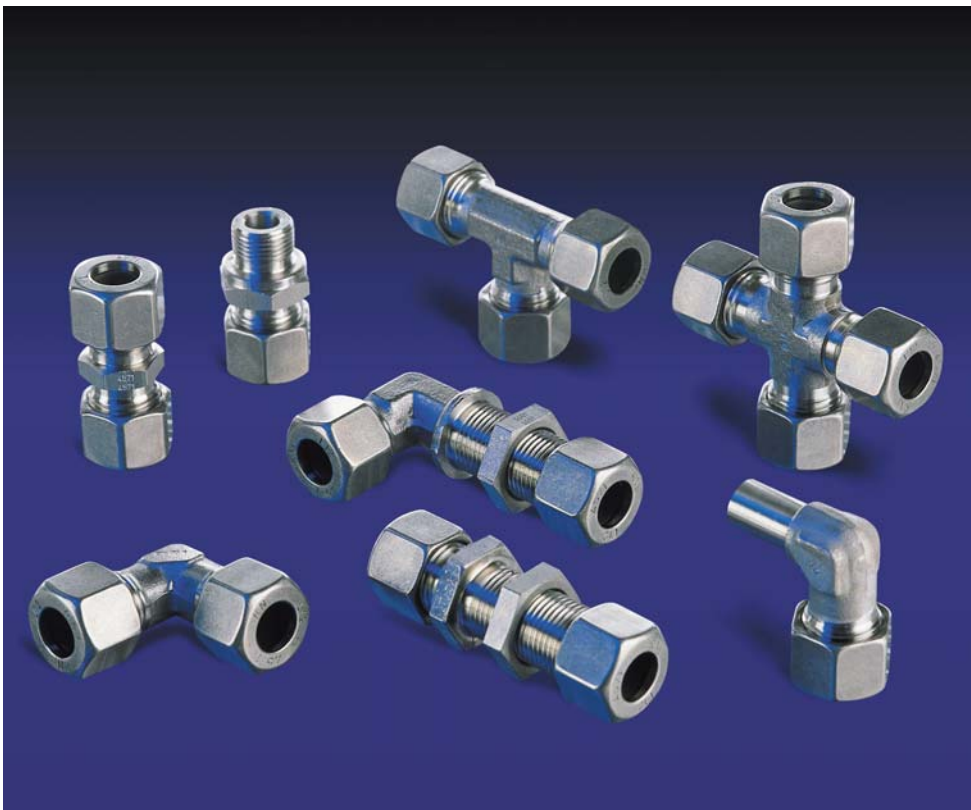

Schneidring-Verschraubungen

RO-FI Ihr starker Partner in Sachen Edelstahl

Gerade-Einschraub-Verschraubungen

Whitworth-Rohrgewinde, kegelig

*) bei Verwendung von kegelligen Einschraublöchern PN 630, sonst PN 400.

Baumaße sind ca.-Maße bei angezogener Überwurfmutter.

Reihe	Rohr-AD	L1	l1	i	S2	S1	Ein-schraub-zapfen G	ca. kg für %St.	Bestellzeichen	PLS
LL sehr leicht PN 100	4	26	16,0	8	10	11	R 1/8 keg	1,3	BLL 4 R 1/8 keg	018
	6	26	14,5	8	12	12	R 1/8 keg	1,4	BLL 6 R 1/8 keg	
	8	28	16,5	8	14	12	R 1/8 keg	1,7	BLL 8 R 1/8 keg	
L leicht PN 250	6	31	16,0	8	14	12	R 1/8 keg	2,5	BL 6 R 1/8 keg	019
	6	33	20,0	12	14	14	R 1/4 keg	3,0	BL 6 R 1/4 keg	
	6	34	21,0	12	14	19	R 3/8 keg	-	BL 6 R 3/8 keg	
	6	37	24,0	14	14	22	R 1/2 keg	7,0	BL 6 R 1/2 keg	
	8	36	20,0	12	17	14	R 1/4 keg	3,5	BL 8 R 1/4 keg	
	8	26	21,0	12	17	19	R 3/8 keg	6,2	BL 8 R 3/8 keg	
	8	29	24,0	14	17	22	R 1/2 keg	7,5	BL 8 R 1/2 keg	
	10	37	21,0	12	19	17	R 1/4 keg	4,5	BL 10 R 1/4 keg	
	10	27	21,0	12	19	19	R 3/8 keg	5,5	BL 10 R 3/8 keg	
	10	40	24,0	14	19	22	R 1/2 keg	7,5	BL 10 R 1/2 keg	
	12	27	21,0	12	22	19	R 1/4 keg	5,5	BL 12 R 1/4 keg	
	12	38	22,0	12	22	19	R 3/8 keg	6,0	BL 12 R 3/8 keg	
	12	28	24,0	14	22	22	R 1/2 keg	8,0	BL 12 R 1/2 keg	
	15	41	25,0	14	27	24	R 1/2 keg	11,0	BL 15 R 1/2 keg	

Reihe	Rohr-AD	L1	l1	i	S2	S1	Ein-schraub-zapfen G	ca. kg für %St.	Bestellzeichen	PLS
PN 160	18	44	25,5	14	32	27	R 1/2 keg	13,0	BL 18 R 1/2 keg	019
S*) schwer PN 630	6	28	23,0	12	17	19	R 1/4 keg	5,0	BS 6 R 1/4 keg	020
	8	30	15,0	12	19	19	R 1/4 keg	6,3	BS 8 R 1/4 keg	
	10	31	22,5	15	22	19	R 1/4 keg	7,0	BS 10 R 1/4 keg	
	10	31	22,5	12	22	19	R 3/8 keg	7,5	BS 10 R 3/8 keg	
	12	33	22,5	12	24	22	R 3/8 keg	10,0	BS 12 R 3/8 keg	
	14	37	19,0	14	27	27	R 1/2 keg	-	BS 14 R 1/2 keg	
	16	37	18,5	14	30	27	R 1/2 keg	16,1	BS 16 R 1/2 keg	