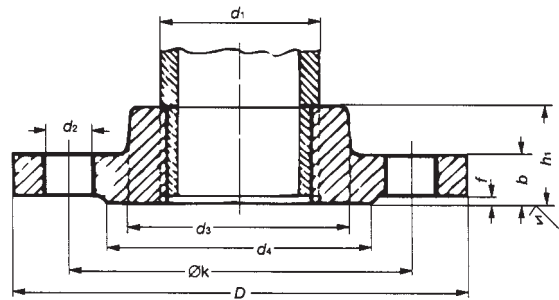

Flansche

RO-FI Ihr starker Partner in Sachen Edelstahl

Gewindeflansche

DIN 2566

Werkstoff :
1.4541 / 1.4571

DIN 2566 PN 16

DN	d ₁ ≈	Rohrgewinde DIN 2999	Flansch				Ansatz d ₃	Dichtleiste			Schrauben		Gewicht/ in kg ≈
			D	b	k	h ₁		d ₄	f	Anzahl	Gewinde	d ₂	
6	10,2	R 1/8"	75	12	50	18	20	32	2	4	M 10	11	0,326
8	13,5	R 1/4"	80	12	55	18	25	38	2	4	M 10	11	0,380
10	17,2	R 3/8"	90	14	60	20	30	40	2	4	M 12	14	0,544
15	21,3	R 1/2"	95	14	65	20	35	45	2	4	M 12	14	0,613
20	26,9	R 3/4"	105	16	75	24	45	58	2	4	M 12	14	0,910
25	33,7	R 1"	115	16	85	24	52	68	2	4	M 12	14	1,100
32	42,4	R 1 1/4"	140	16	100	26	60	78	2	4	M 16	18	1,600
40	48,3	R 1 1/2"	150	16	110	26	70	88	3	4	M 16	18	1,780
50	60,3	R 2"	165	18	125	28	85	102	3	4	M 16	18	2,430
65	76,1	R 2 1/2"	185	18	145	32	105	122	3	4	M 16	18	3,180
80	88,9	R 3"	200	20	160	34	118	138	3	8	M 16	18	4,120
100	114,3	R 4"	220	20	180	38	140	158	3	8	M 16	18	4,470

Maß- und Modelländerungen vorbehalten.
Alle Maße in mm

11.2007_1.000

www.rofi.de

Diese Flanschübersicht stellt nur
einen Auszug unseres Lieferprogrammes dar.

Wir liefern darüber hinaus:

Im DIN-Bereich:

Blindflansche	DIN 2527 PN 64 / PN 100
Glatte Flansche	DIN 2573 PN 6
Vorschweißflansche	DIN 2627 / DIN 2628 / DIN 2629 / DIN 2630 / DIN 2631 / DIN 2636 / DIN 2637 / DIN 2638
Lose Flansche / Bunde	DIN 2641 PN 6 / DIN 2655 PN 25 DIN 2656 PN 40 / DIN 2673
Apparatebauflansche	DIN 28 030 / DIN 28 031 DIN 28 032 / DIN 28 034 DIN 28 036 / DIN 28 038

Im ANSI-Bereich:

Welding Neck Flanges / Blind Flanges / Slip on Flanges /
Lap Joint Flanges / Threaded Flanges / Reducing Flanges /
Orifice Flanges / Long Welding Neck Flanges

Druckstufen bis 2500 lb/sy. in. nach ANSI / API / ASME /
ASTM / MSS-SP-Normen