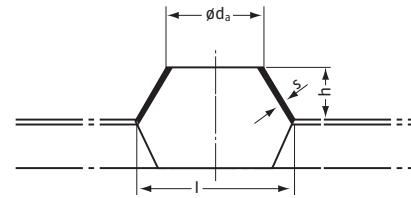

Schweißfittings

RO-FI Ihr starker Partner in Sachen Edelstahl

Sattelstutzen

Ausführung:
ähnlich DIN 2618
geschweißt, seitlich gerade
Werkstoff 1.4541, 1.4571

DN	Rohr- $\varnothing d_a$	Abmessungen		Gewicht in kg/Stück bei Wanddicke s in mm							
		h	l	1,5	2	2,5	3	4	5	6	
100	104,0	65	185	–	0,67	–	–	–	–	–	
100	108,0	65	185	–	0,70	–	–	–	–	–	
125	129,0	90	245	–	1,10	1,4	1,7	–	–	–	
125	133,0	90	245	–	1,40	1,8	2,1	–	–	–	
150	154,0	110	295	–	1,60	2,0	2,4	–	–	–	
150	159,0	110	295	–	2,00	2,5	3,0	–	–	–	
200	204,0	135	375	–	2,80	3,5	4,2	–	–	–	
200	210,0	135	375	–	3,30	4,2	5,0	–	–	–	
250	256,0	165	440	–	4,30	5,4	6,5	–	–	–	
250	273,0	180	480	–	5,10	6,4	7,7	–	–	–	
300	306,0	195	525	–	6,10	7,7	9,2	–	–	–	
300	323,9	205	560	–	7,20	9,0	10,8	–	–	–	
350	356,0	230	615	–	8,30	10,4	12,5	16,6	–	–	
350	355,6	230	615	–	8,60	10,6	12,6	16,5	–	–	
400	406,0	260	700	–	10,90	13,7	16,4	21,8	–	–	
400	406,4	260	700	–	11,20	13,9	16,4	21,7	–	–	
450	456,0	295	790	–	13,80	17,3	20,7	27,6	34,6	–	
500	506,0	325	875	–	17,00	21,3	25,5	34,0	42,6	–	
500	508,0	325	875	–	17,30	21,5	25,6	34,0	42,5	–	
550	556,0	355	960	–	20,50	25,7	30,8	41,0	51,4	–	
600	608,0	390	1050	–	24,40	30,4	36,5	48,7	60,8	73,0	
600	610,0	390	1050	–	24,80	30,7	36,7	48,8	60,8	72,9	
650	658,0	425	1140	–	28,70	35,9	43,1	57,4	71,8	86,2	
700	708,0	455	1225	–	33,30	41,7	50,0	66,6	83,4	100,0	
700	711,0	455	1225	–	34,20	42,4	50,5	66,9	83,6	99,8	
800	810,0	520	1400	–	43,30	54,3	65,1	86,8	108,6	130,2	
800	813,0	520	1400	–	44,80	55,6	66,1	87,6	109,0	130,3	
900	910,0	585	1575	–	54,90	68,7	82,4	109,8	137,3	164,8	
900	914,0	585	1575	–	56,70	70,2	83,6	110,6	137,9	165,3	
1000	1010,0	650	1750	–	67,80	84,8	101,7	135,6	169,5	203,4	