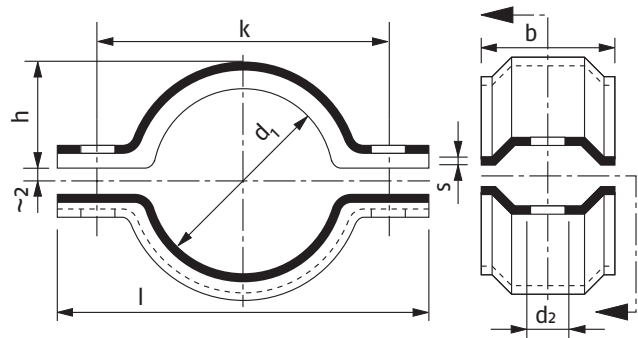

Rohrschellen

RO-FI Ihr starker Partner in Sachen Edelstahl

Doppelrohrschellen

profiliert ähnl. /
DIN 3567 / 1.4301

DN	d ₁	k	d ₂	l	b	h	s
15	21,3	51	11	70	35	9	1,5
20	25,0	56	11	78	35	11	1,5
20	26,9	57	11	79	35	11	1,5
25	28,0	55	9	72	35	14	1,0
25	33,7	65	11	86	35	15	1,5
32	38,0	65	11	85	35	17	1,5
32	42,4	73	11	93	35	19	1,5
40	44,5	73	11	95	35	20	1,5
40	48,3	79	11	101	35	22	1,5
50	54,0	86	11	105	35	24	1,5
50	57,0	92	11	114	35	27	1,5
50	60,3	95	11	117	35	28	1,5
65	70,0	108	11	131	40	33	1,5
65	76,1	118	13	142	40	36	2,0
80	84,0	121	11	145	40	41	1,5
80	88,9	137	13	159	40	42	2,0
100	104,0	142	13	167	40	50	2,0
100	108,0	157	12	179	40	52	2,5
100	114,3	153	12	175	40	55	2,5
125	139,7	188	13	214	50	67	2,5
150	168,3	213	13	241	50	81	2,5