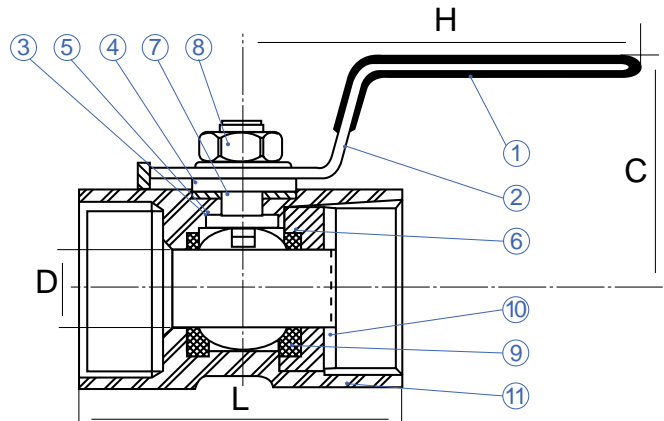

Armaturen

RO-FI Ihr starker Partner in Sachen Edelstahl

N 300

1-teiliger Kugelhahn

1-teilliger Kugelhahn PN 40,
 reduzierter Durchgang,
 1.4401 / 1.4408 (AISI 316),
 Innengewinde ISO 228/1

Abm./Dim.	H	D	W	L	kg/St.
1/4"	35	5,0	66	39,0	0,070
3/8"	36	7,0	74	44,0	0,102
1/2"	41	9,2	89	56,5	0,166
3/4"	44	12,5	89	59,0	0,247
1"	51	16,0	105	71,0	0,412
1 1/4"	56	20,0	105	78,0	0,672
1 1/2"	64	24,5	130	83,0	0,838
2"	71	32,0	130	100,0	1,384

Pos.	Bezeichnung	Material
1	Handgriffschutz	PVC
2	Handgriff	AISI 304 / 1.4301
3	Stopfbuchse	PTFE
4	Unterlegscheibe	304 / 1.4301
5	Dichtung	PTFE
6	Dichtung	PTFE
7	Spindel	316 / 1.4401
8	6-kant-Mutter	304 / 1.4301
9	Kugel	316 / 1.4301
10	Sicherungsring	304 / 1.4301
11	Gehäuse	316 / CF8M-1.4408