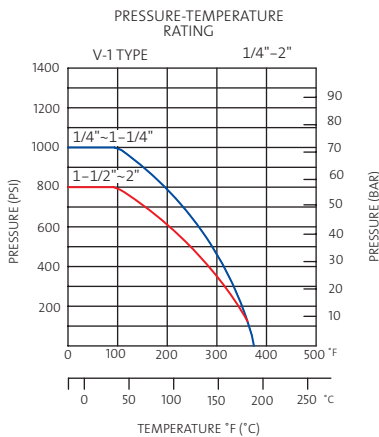

Armaturen

RO-FI Ihr starker Partner in Sachen Edelstahl

N 300

1-teiliger Kugelhahn

1-teilliger Kugelhahn PN 40,
 reduzierter Durchgang,
 1.4401 / 1.4408 (AISI 316),
 Innengewinde ISO 228/1

Abm./Dim.	H	D	W	L	kg/St.
1/4"	35	5,0	66	39,0	0,070
3/8"	36	7,0	74	44,0	0,102
1/2"	41	9,2	89	56,5	0,166
3/4"	44	12,5	89	59,0	0,247
1"	51	16,0	105	71,0	0,412
1 1/4"	56	20,0	105	78,0	0,672
1 1/2"	64	24,5	130	83,0	0,838
2"	71	32,0	130	100,0	1,384