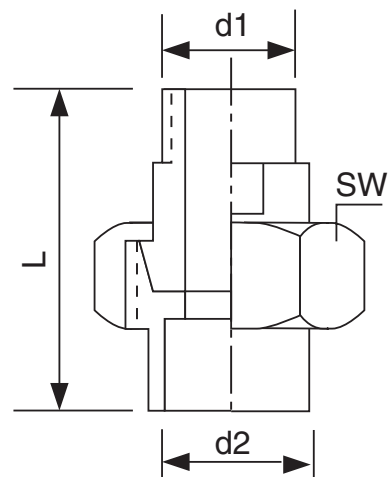

Screwed fittings

RO-FI Precision in Stainless Steel

11.2007_1.000

NW	d1	d2	L	SW	kg
8	13,5 mm	1/4"	50 mm	34 mm	0,14
10	17,2 mm	3/8"	52 mm	38 mm	0,15
15	21,3 mm	1/2"	55 mm	38 mm	0,18
20	26,9 mm	3/4"	62 mm	42 mm	0,29
25	33,7 mm	1"	65 mm	49 mm	0,39
32	42,4 mm	1 1/4"	74 mm	60 mm	0,58
40	48,3 mm	1 1/2"	86 mm	70 mm	0,82
50	60,3 mm	2"	92 mm	77 mm	1,43
65	76,1 mm	2 1/2"	115 mm	109 mm	1,99
80	88,9 mm	3"	123 mm	125 mm	2,60