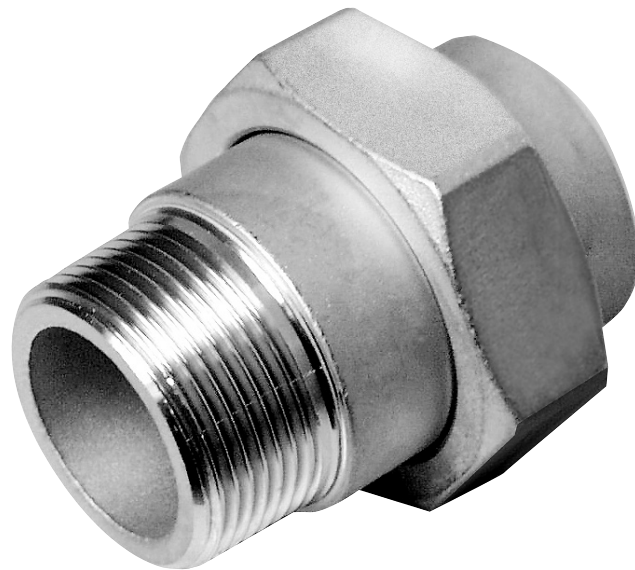

Screwed fittings

RO-FI Precision in Stainless Steel

11.2007_1.000

NW	d1	d2	L	SW	kg
8	13,5 mm	1/4"	50 mm	34 mm	0,14
10	17,2 mm	3/8"	52 mm	38 mm	0,15
15	21,3 mm	1/2"	55 mm	38 mm	0,18
20	26,9 mm	3/4"	62 mm	42 mm	0,29
25	33,7 mm	1"	65 mm	49 mm	0,39
32	42,4 mm	1 1/4"	74 mm	60 mm	0,58
40	48,3 mm	1 1/2"	86 mm	70 mm	0,82
50	60,3 mm	2"	92 mm	77 mm	1,43
65	76,1 mm	2 1/2"	115 mm	109 mm	1,99
80	88,9 mm	3"	123 mm	125 mm	2,60