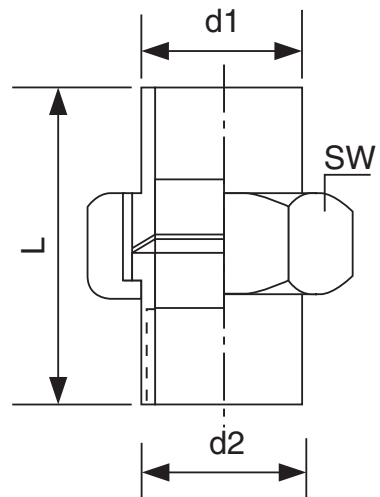

Screwed fittings

RO-FI Precision in Stainless Steel

NW	d1	d2	L	SW	kg
8	13,5 mm	1/4"	38 mm	34 mm	0,13
10	17,2 mm	3/8"	38 mm	34 mm	0,15
15	21,3 mm	1/2"	44 mm	38 mm	0,21
20	26,9 mm	3/4"	46 mm	42 mm	0,29
25	33,7 mm	1"	48 mm	49 mm	0,42
32	42,4 mm	1 1/4"	53 mm	60 mm	0,68
40	48,3 mm	1 1/2"	63 mm	70 mm	0,82
50	60,3 mm	2"	69 mm	77 mm	1,60
65	76,1 mm	2 1/2"	87 mm	110 mm	1,80
80	88,9 mm	3"	89 mm	125 mm	2,60