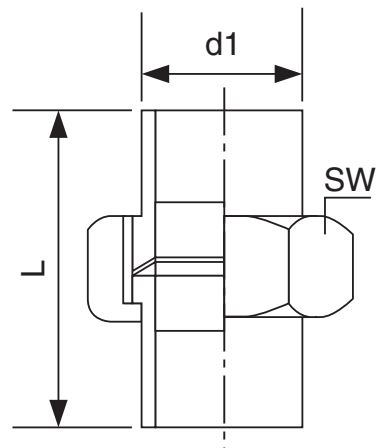

## Screwed fittings

RO-FI Precision in Stainless Steel

NW	d1	L	SW	kg
6	10,2 mm	39 mm	25 mm	0,10
8	13,5 mm	39 mm	25 mm	0,14
10	17,2 mm	40 mm	34 mm	0,14
15	21,3 mm	41 mm	38 mm	0,19
20	26,9 mm	46 mm	42 mm	0,23
25	33,7 mm	49 mm	50 mm	0,32
32	42,4 mm	53 mm	60 mm	0,51
40	48,3 mm	68 mm	70 mm	0,79
50	60,3 mm	75 mm	77 mm	0,93
65	76,1 mm	85 mm	110 mm	2,10
80	88,9 mm	91 mm	126 mm	2,80