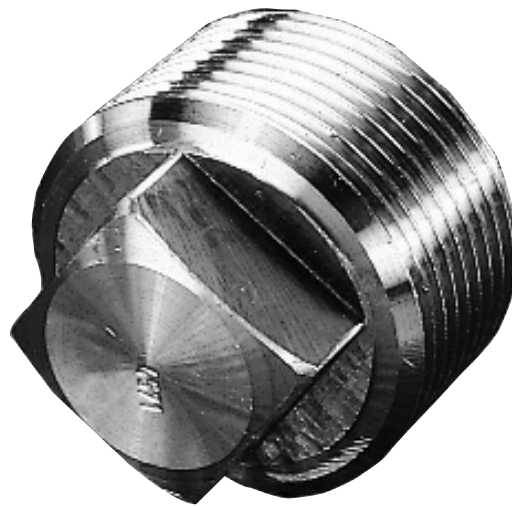

Screwed fittings

RO-FI Precision in Stainless Steel

11.2007_1.000

www.rofi.de

NW	d1	SW	kg
6	1/8"	8 mm	0,01
8	1/4"	9 mm	0,02
10	3/8"	10 mm	0,03
15	1/2"	13 mm	0,04
20	3/4"	16 mm	0,05
25	1"	17 mm	0,06
32	1 1/4"	19 mm	0,09
40	1 1/2"	22 mm	0,10
50	2"	24 mm	0,15
65	2 1/2"	30 mm	0,33
80	3"	33 mm	0,40