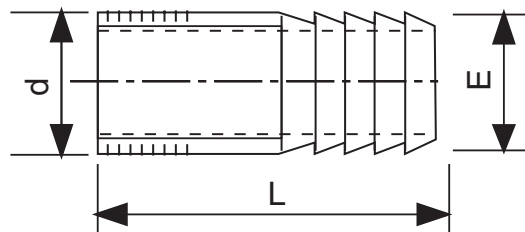

## Screwed fittings

RO-FI Precision in Stainless Steel

337 G

Hose Nipple with conical thread, 1.4571 / AISI 316Ti

NW	d <sub>1</sub>	E	L	kg
8	1/4"	13,5 mm	70,0 mm	0,04
10	3/8"	17,2 mm	70,0 mm	0,04
15	1/2"	21,3 mm	70,0 mm	0,08
20	3/4"	26,9 mm	70,0 mm	0,09
25	1"	33,7 mm	70,0 mm	0,13
32	1 1/4"	42,4 mm	70,0 mm	0,18
40	1 1/2"	48,3 mm	100,0 mm	0,30
50	2"	60,3 mm	100,0 mm	0,41
65	2 1/2"	76,1 mm	120,0 mm	0,68
80	3"	88,9 mm	120,0 mm	0,95