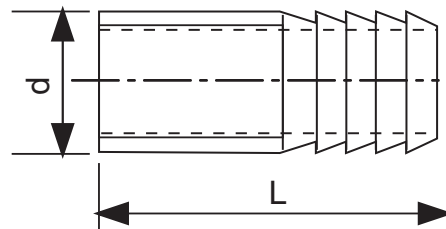

## Screwed fittings

RO-FI Precision in Stainless Steel

337 S

Hose Nipple with butt weld end, 1.4571 / AISI 316Ti

www.rofi.de

NW	d	L	kg
8	13,5 mm	70,0 mm	0,04
10	17,2 mm	70,0 mm	0,04
15	21,3 mm	70,0 mm	0,08
20	26,9 mm	70,0 mm	0,10
25	33,7 mm	70,0 mm	0,15
32	42,4 mm	70,0 mm	0,20
40	48,3 mm	100,0 mm	0,32
50	60,3 mm	100,0 mm	0,45
65	76,1 mm	120,0 mm	0,70
80	88,9 mm	120,0 mm	1,00