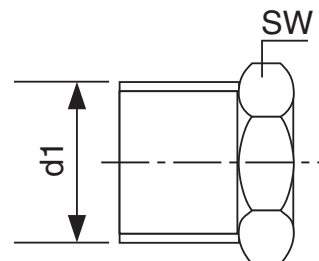

Screwed fittings

RO-FI Precision in Stainless Steel

330

Hex. Head Plug conical thread, 1.4401 / AISI 316

NW	d1	SW	kg
6	1/8"	12,0 mm	0,01
8	1/4"	17,0 mm	0,03
10	3/8"	20,5 mm	0,04
15	1/2"	25,5 mm	0,07
20	3/4"	32,0 mm	0,10
25	1"	38,0 mm	0,14
32	1 1/4"	46,5 mm	0,22
40	1 1/2"	52,0 mm	0,28
50	2"	62,5 mm	0,31
65	2 1/2"	79,5 mm	0,48
80	3"	93,0 mm	0,87
100	4"	120,0 mm	1,30