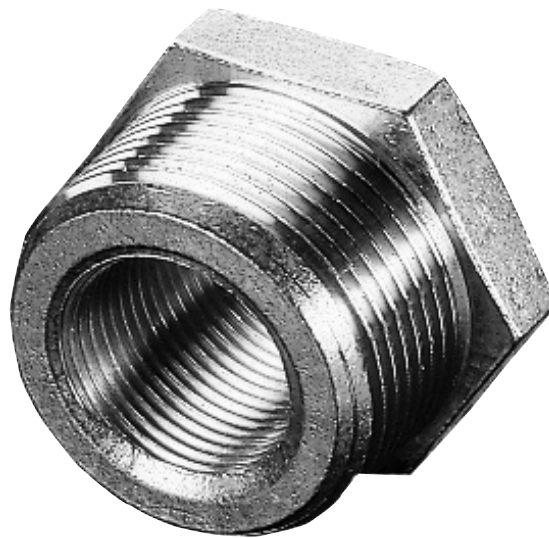

Screwed fittings

RO-FI Precision in Stainless Steel

11.2007_1000

www.rofi.de

d1-d2	SW	kg	d1-d2	SW	kg
1/4" - 1/8"	17,0 mm	0,01	1 1/2" - 3/4"	52,0 mm	0,22
3/8" - 1/8"	20,0 mm	0,02	1 1/2" - 1"	52,0 mm	0,20
3/8" - 1/4"	20,0 mm	0,02	1 1/2" - 1 1/4"	52,0 mm	0,14
1/2" - 1/4"	25,5 mm	0,04	2" - 1"	62,5 mm	0,35
1/2" - 3/8"	25,5 mm	0,03	2" - 1 1/4"	62,5 mm	0,36
3/4" - 1/4"	32,0 mm	0,07	2" - 1 1/2"	62,5 mm	0,25
3/4" - 3/8"	32,0 mm	0,07	2 1/2" - 1 1/4"	79,5 mm	0,67
3/4" - 1/2"	32,0 mm	0,06	2 1/2" - 1 1/2"	79,5 mm	0,53
1" - 3/8"	38,0 mm	0,10	2 1/2" - 2"	79,5 mm	0,38
1" - 1/2"	38,0 mm	0,10	3" - 1 1/2"	93,0 mm	0,91
1" - 3/4"	38,0 mm	0,10	3" - 2"	93,0 mm	0,77
1 1/4" - 1/2"	46,5 mm	0,16	3" - 2 1/2"	93,0 mm	0,65
1 1/4" - 3/4"	46,5 mm	0,15			
1 1/4" - 1"	46,5 mm	0,12			