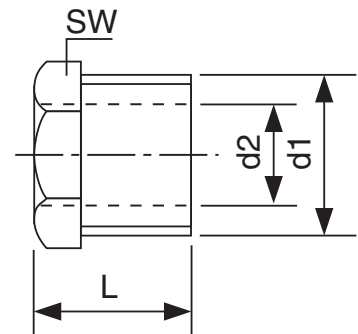

Screwed fittings

RO-FI Precision in Stainless Steel

11.2007_1000

www.rofi.de

d1-d2	SW	kg	d1-d2	SW	kg
1/4" - 1/8"	17,0 mm	0,01	1 1/2" - 3/4"	52,0 mm	0,22
3/8" - 1/8"	20,0 mm	0,02	1 1/2" - 1"	52,0 mm	0,20
3/8" - 1/4"	20,0 mm	0,02	1 1/2" - 1 1/4"	52,0 mm	0,14
1/2" - 1/4"	25,5 mm	0,04	2" - 1"	62,5 mm	0,35
1/2" - 3/8"	25,5 mm	0,03	2" - 1 1/4"	62,5 mm	0,36
3/4" - 1/4"	32,0 mm	0,07	2" - 1 1/2"	62,5 mm	0,25
3/4" - 3/8"	32,0 mm	0,07	2 1/2" - 1 1/4"	79,5 mm	0,67
3/4" - 1/2"	32,0 mm	0,06	2 1/2" - 1 1/2"	79,5 mm	0,53
1" - 3/8"	38,0 mm	0,10	2 1/2" - 2"	79,5 mm	0,38
1" - 1/2"	38,0 mm	0,10	3" - 1 1/2"	93,0 mm	0,91
1" - 3/4"	38,0 mm	0,10	3" - 2"	93,0 mm	0,77
1 1/4" - 1/2"	46,5 mm	0,16	3" - 2 1/2"	93,0 mm	0,65
1 1/4" - 3/4"	46,5 mm	0,15			
1 1/4" - 1"	46,5 mm	0,12			