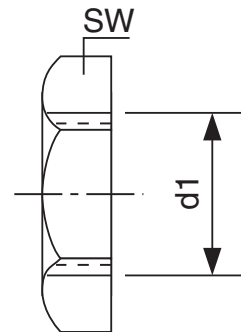

Screwed fittings

RO-FI Precision in Stainless Steel

327

Hex. Nut acc. DIN 431, 1.4401 / AISI 316

11.2007_1.000

www.rofi.de

NW	d1	SW	kg
6	1/8"	17 mm	0,02
8	1/4"	22 mm	0,02
10	3/8"	27 mm	0,03
15	1/2"	32 mm	0,04
20	3/4"	36 mm	0,05
25	1"	46 mm	0,08
32	1 1/4"	55 mm	0,12
40	1 1/2"	60 mm	0,13
50	2"	70 mm	0,28
65	2 1/2"	95 mm	0,45
80	3"	105 mm	0,55
100	4"	135 mm	1,04